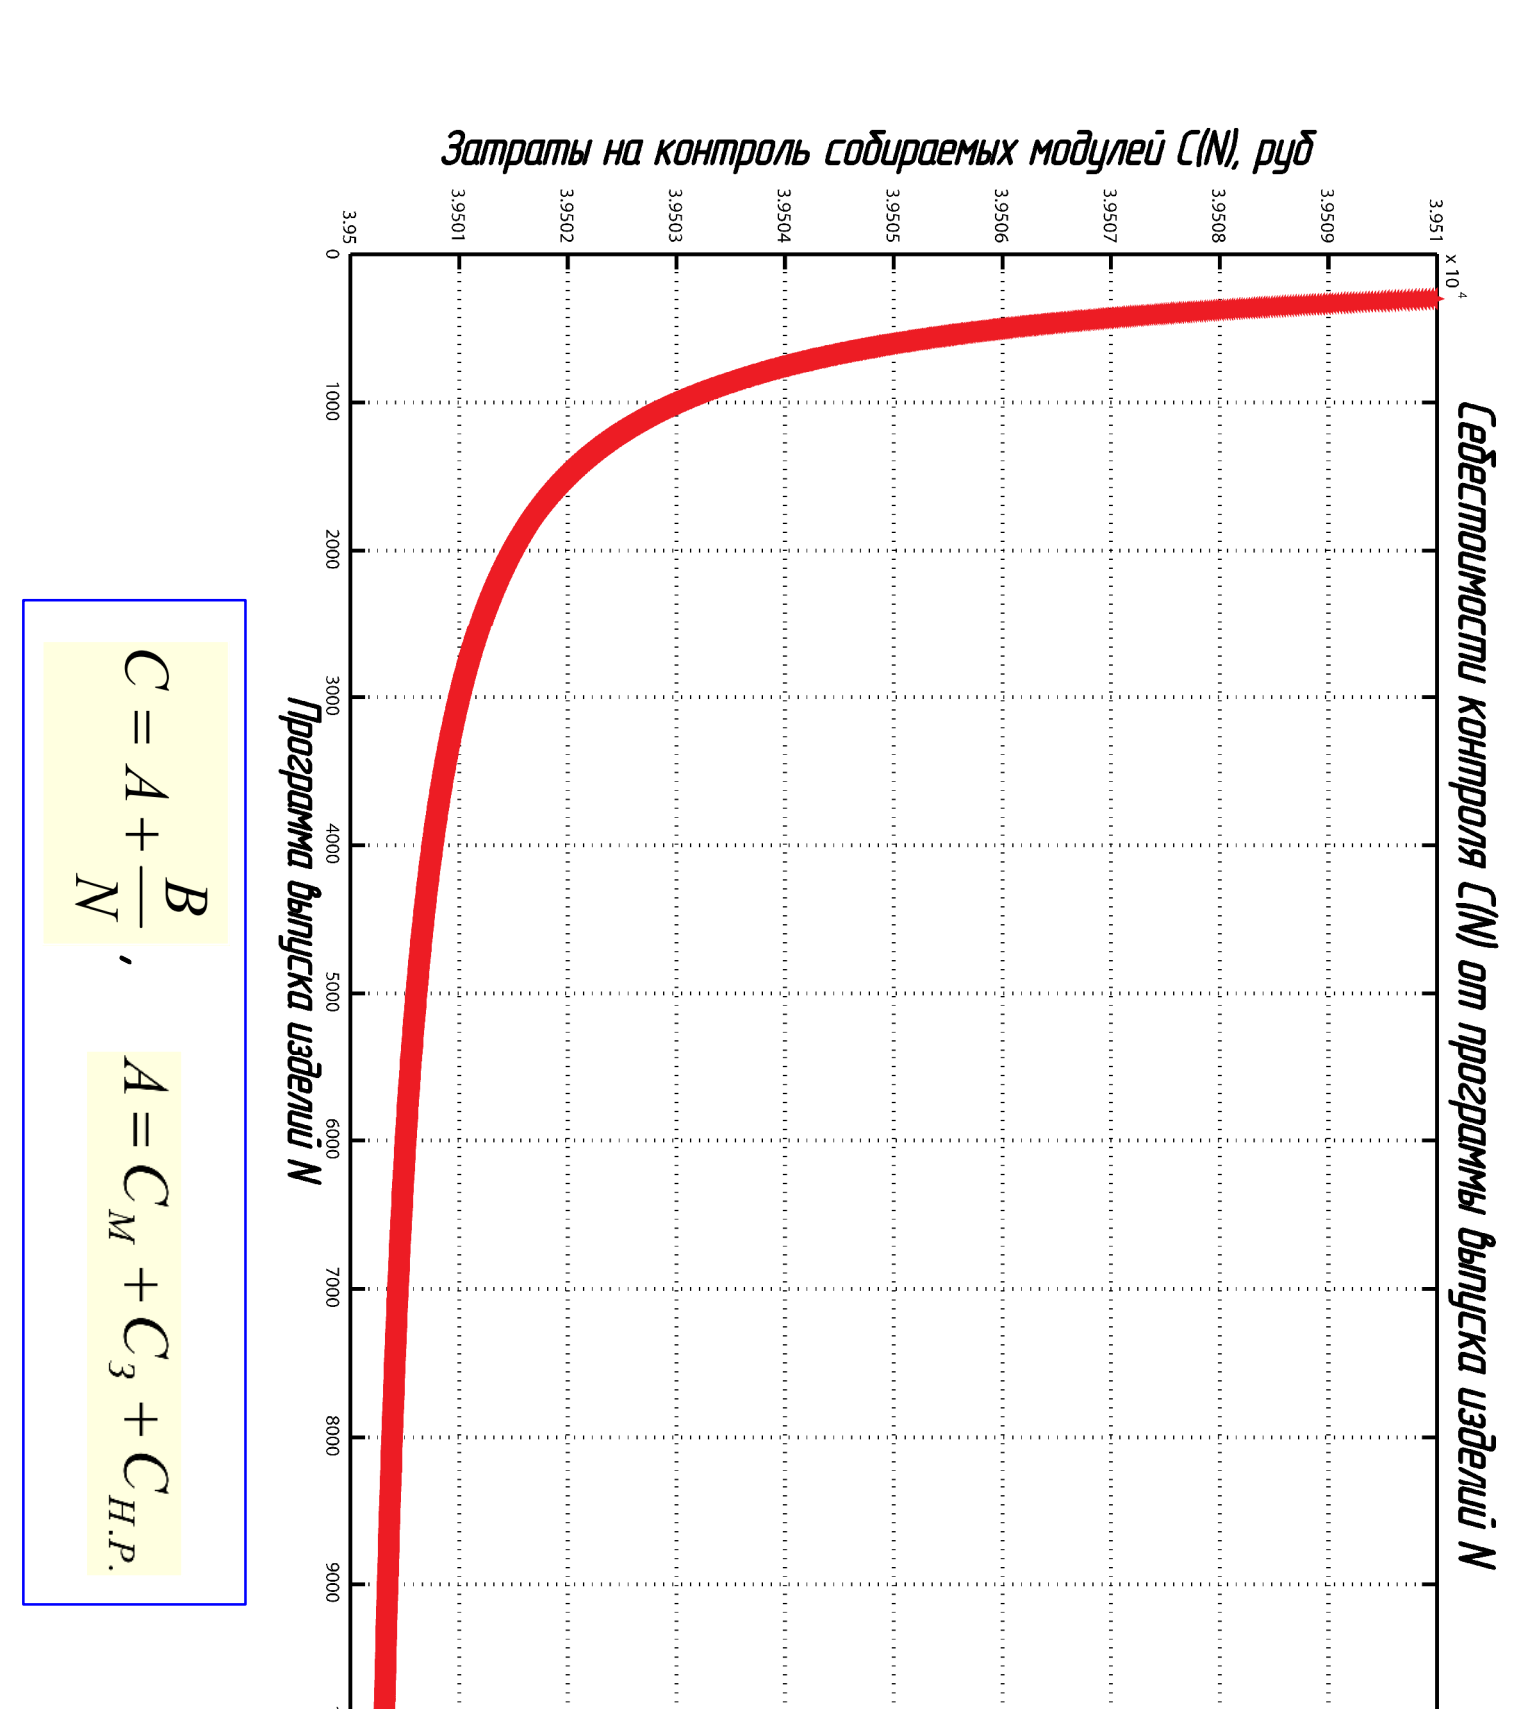

Алгоритм решения задачи входного контроля

Структура системы управления качеством при входном контроле

Ид. № подл.	Подп. и дата	Взам. инд. №	Инд. № дубл.	Подп. и дата	Спроб. №	Перв. примен.
-------------	--------------	--------------	--------------	--------------	----------	---------------

ИД 4.92.06.00.00.02

Система управления качеством входного контроля

Исполн.	№ докум.	Лист	Листов
Исполн.	№ докум.	Лист	Листов
Исполн.	№ докум.	Лист	Листов

Дата: 1.05.2017

Лист: 1 из 1

Код документа: 4.92.06.00.00.02