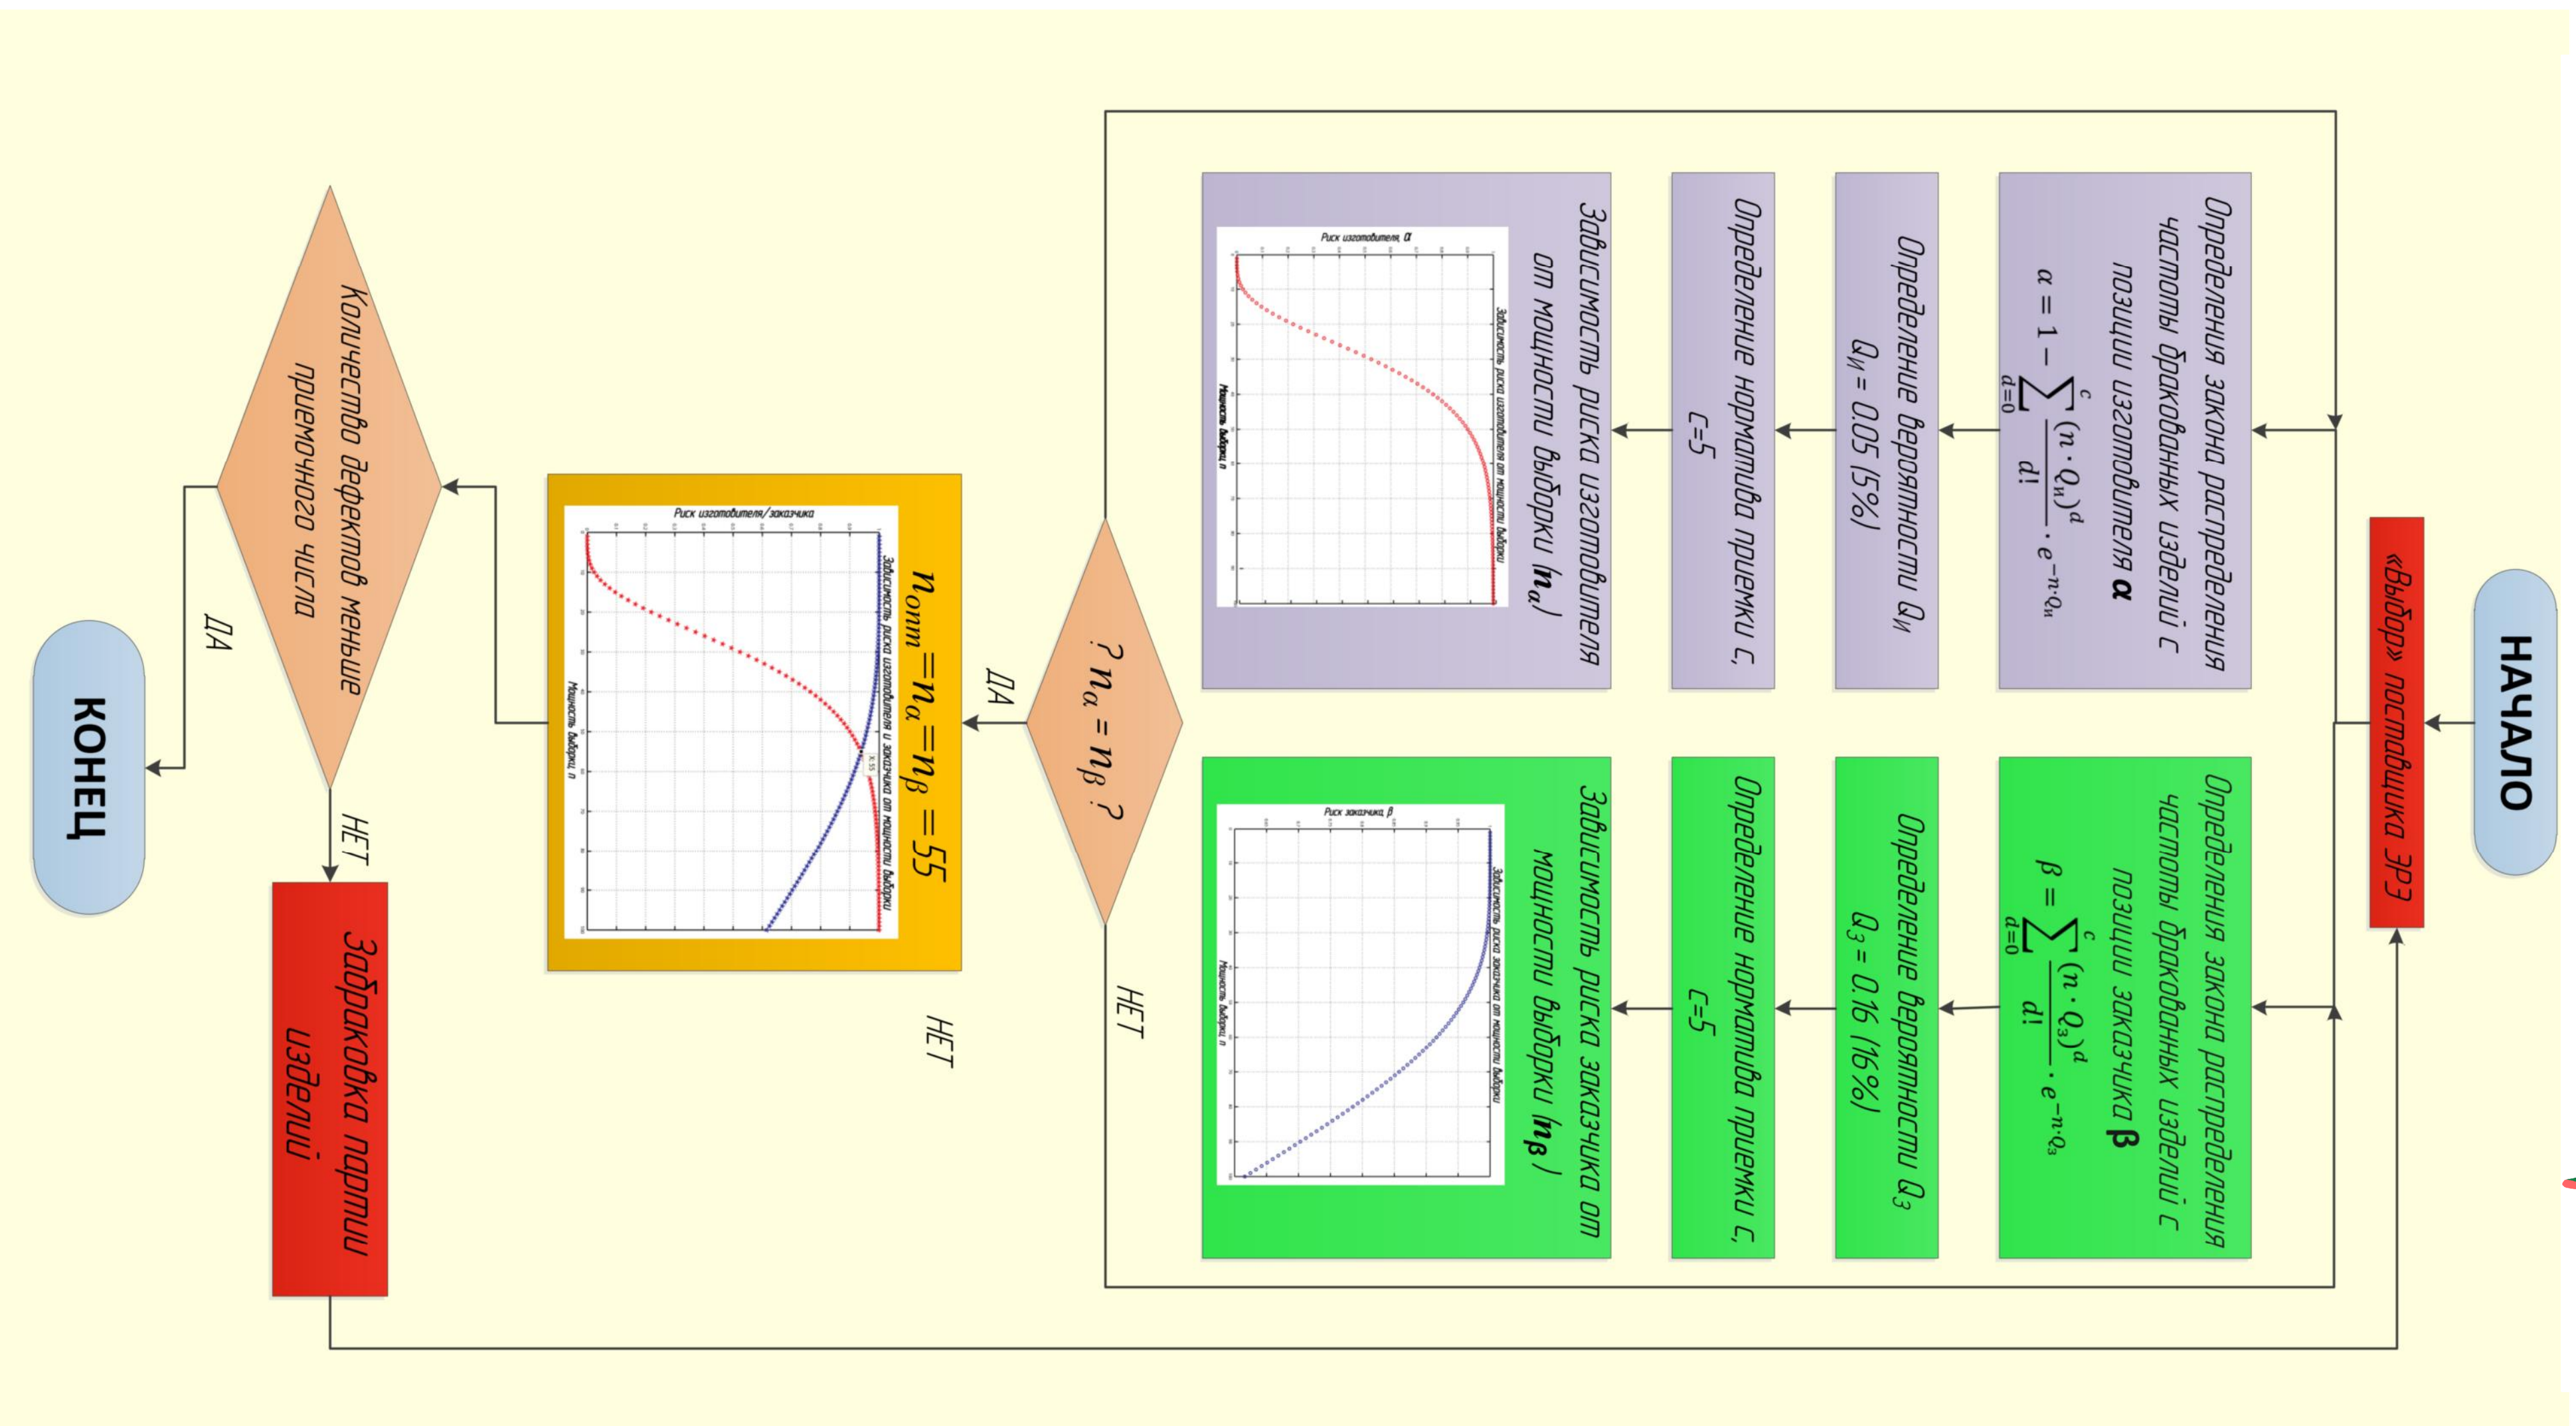

Алгоритм решения задачи входного контроля

Структура системы управления качеством при входном контроле

Ид. № подл.	Подп. и дата	Взам. инд. №	Инд. № дубл.	Подп. и дата	Спроб. №	Перв. примен.
-------------	--------------	--------------	--------------	--------------	----------	---------------

ИД 4.92.06.00.00.02

Система управления качеством входного контроля

Исполн.	№ докум.	Лист	Листов
Исполн.	№ докум.	Лист	Листов
Исполн.	№ докум.	Лист	Листов

Дата: 1.05.2017

Лист: 1 из 1

Код документа: 4.92.06.00.00.02