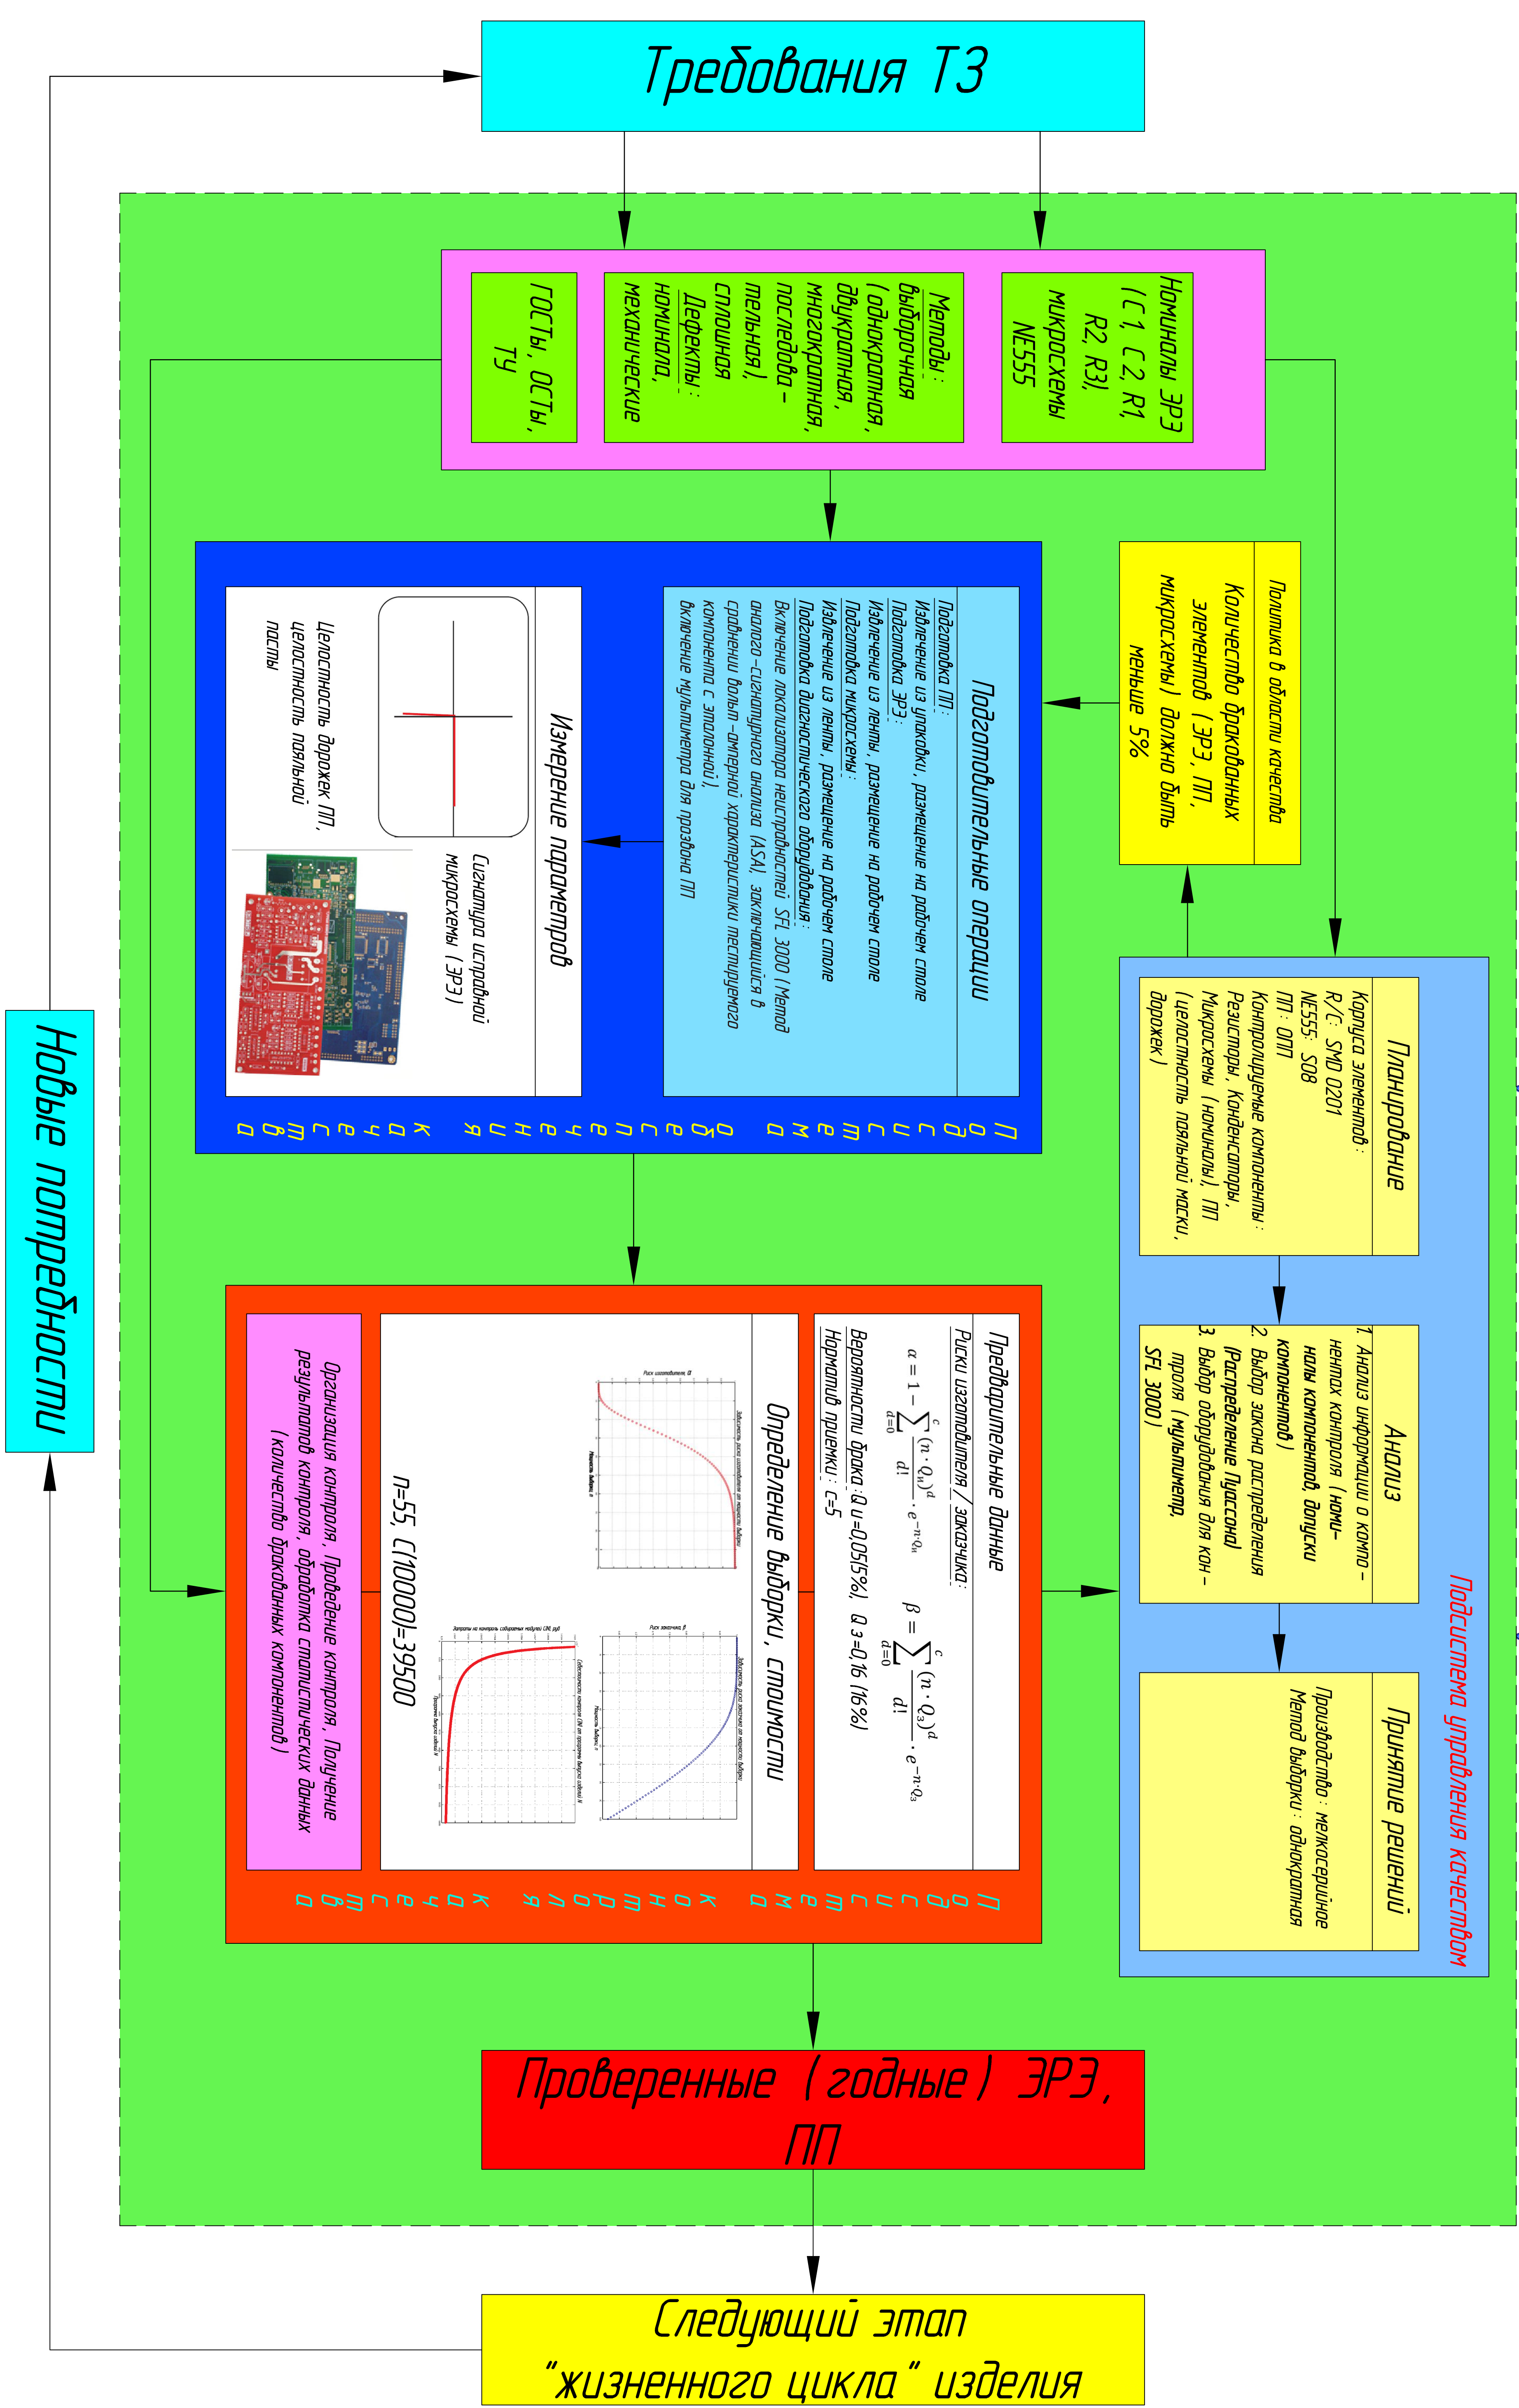

Алгоритм решения задачи входного контроля

Структура системы управления качеством при входном контроле

Ид. № подл.	Подп. и дата	Взам. инд. №	Инд. № дубл.	Подп. и дата	Спроб. №	Перв. примен.
-------------	--------------	--------------	--------------	--------------	----------	---------------

ИД 4.92.06.00.00.02

Система управления качеством входного контроля

Исполн.	№ докум.	Лист	Листов
Исполн.	№ докум.	Лист	Листов
Исполн.	№ докум.	Лист	Листов

Дата: 1.05.2017

Лист: 1 из 1

Код документа: 4.92.06.00.00.02