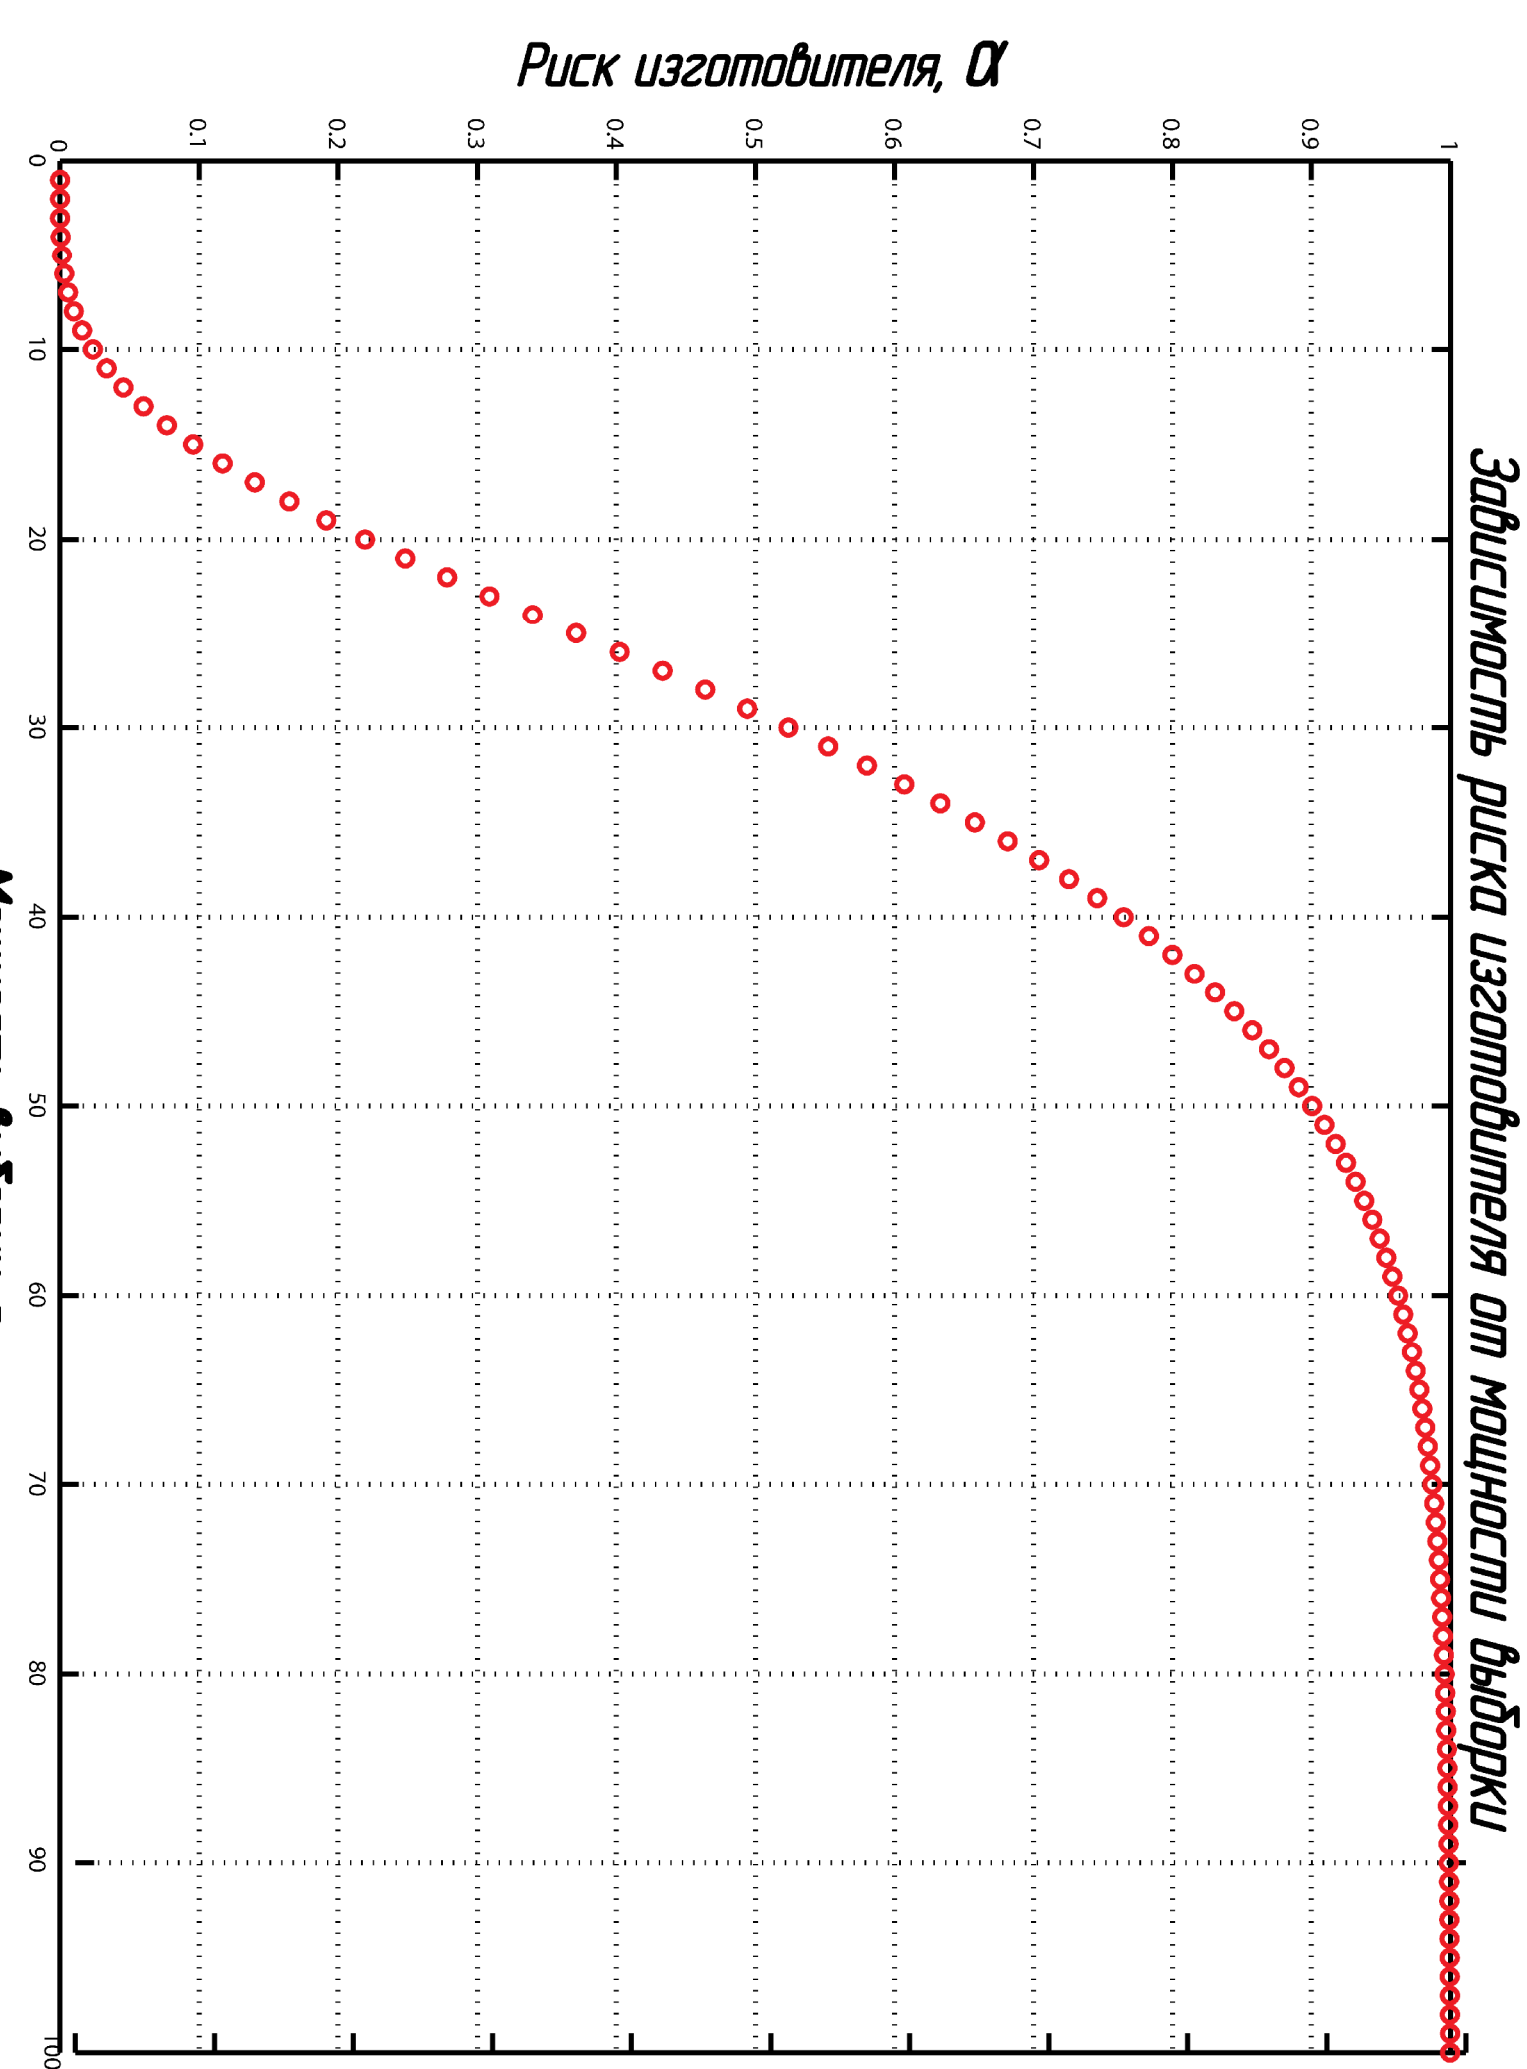

Алгоритм решения задачи входного контроля

Структура системы управления качеством при входном контроле

Ид. № подл.	Подп. и дата	Взам. инд. №	Инд. № дубл.	Подп. и дата	Спроб. №	Перв. примен.
-------------	--------------	--------------	--------------	--------------	----------	---------------